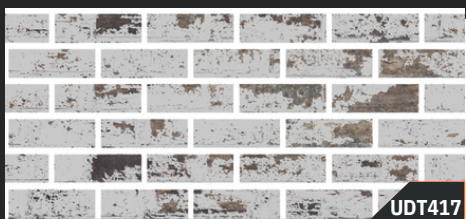

FASÁDNÍ OBKLAD

FACADE CLADDING
HOMLOKZATBURKOLAT
FASSADENVERKLEIDUNG

- KLASICKÁ CIHLA
- BRICK CLASSIC
- KLASSZIKUS TÉGLA
- ZIEGELKLASSIK

Parametr: 120 x 50 x 3,50 cm

Vymodeluj si vlastnú fasádu!