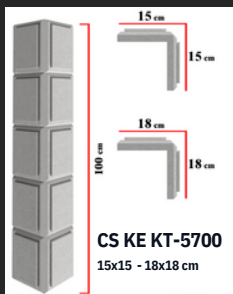

UV_SV 07

Ukončovací a dekorační
lišta - 10x10 - délka 200 cm

UV_SV 08

Ukončovací a dekorační
lišta - 10x10 - délka 200 cm

UV_SV 09

Ukončovací a dekorační
lišta - 10x10 - délka 200 cm

KREATIVNÍ FASÁDY

RODINNÉ DOMY - KOMERČNÍ OBJEKTY - OBYTNÉ KOMPLEXY