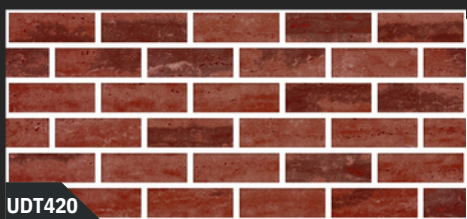

FASÁDNÍ OBKLAD

FACADE CLADDING
HOMLOKZATBURKOLAT
FASSADENVERKLEIDUNG

- KLASICKÁ CIHLA
- BRICK CLASSIC
- KLASSZIKUS TÉGLA
- ZIEGELKLASSIK

Parametr: 120 x 50 x 3,50 cm

Vymodeluj si vlastnú fasádu!