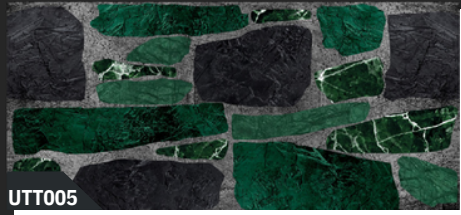

- PŘÍRODNÝ KAMEŇ
- NATURAL STONE
- TERMÉSZETES KŐ
- NATURSTEIN

Parameter: 120 x 50 x 3,50 cm

Vymodeluj si vlastnú fasádu!