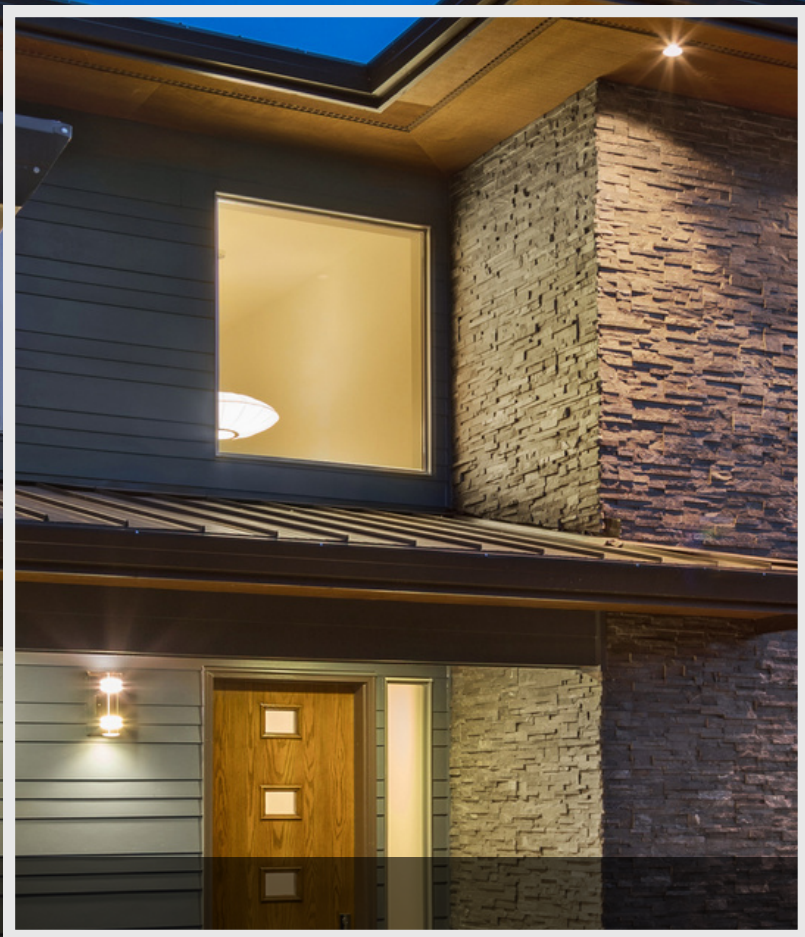

KREATIVNÍ FASÁDY

FASÁDNÍ TERMO OBKLADY

PRO

RODINNÉ DOMY - OBYTNÉ DOMY - KANCELÁŘSKÉ BUDOVOY

Vymodeluj si vlastní fasádu!

SVĚPOMOCÍ NEBO ODBORNĚ VELKÝ NEBO MALÝ PROJEKT ÚPLNĚ JEDNODUŠE

ZÁKLADNÍ MATERIÁL

- CERTIFIKOVANÝ EPS KNAUF S VYSOKOU HUSTOTOU GRANULÁTU VÍCE JAK 30 KG/M3