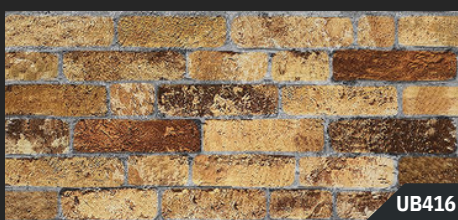

FASÁDNÍ OBKLAD

FACADE CLADDING
HOMLOKZATBURKOLAT
FASSADENVERKLEIDUNG

- STARÁ CIHLA
- OLD BRICK
- RUSZTIKUS TÉGLA
- ALTER ZIEGEL

Parametr: 120 x 50 x 3,50 cm

Vymodeluj si vlastnú fasádu!

FASÁDNÍ OBKLAD

FACADE CLADDING
HOMLOKZATBURKOLAT
FASSADENVERKLEIDUNG