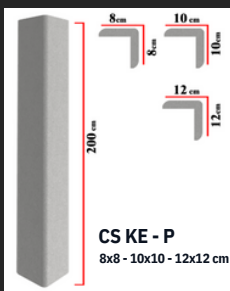

UV_SV 07

Ukončovací a dekorační
lišta - 10x10 - délka 200 cm

UV_SV 08

Ukončovací a dekorační
lišta - 10x10 - délka 200 cm

UV_SV 09

Ukončovací a dekorační
lišta - 10x10 - délka 200 cm

KREATIVNÍ FASÁDY

RODINNÉ DOMY - KOMERČNÍ OBJEKTY - OBYTNÉ KOMPLEXY