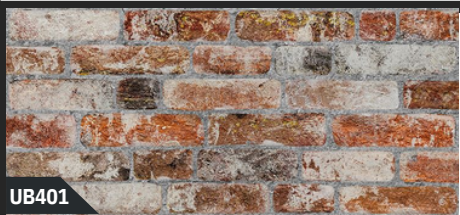

FASÁDNÍ OBKLAD

FACADE CLADDING
HOMLOKZATBURKOLAT
FASSADENVERKLEIDUNG

- STARÁ CIHLA
- OLD BRICK
- RUSZTIKUS TÉGLA
- ALTER ZIEGEL

Parametr: 120 x 50 x 3,50 cm

Vymodeluj si vlastnú fasádu!

FASÁDNÍ OBKLAD

FACADE CLADDING
HOMLOKZATBURKOLAT
FASSADENVERKLEIDUNG