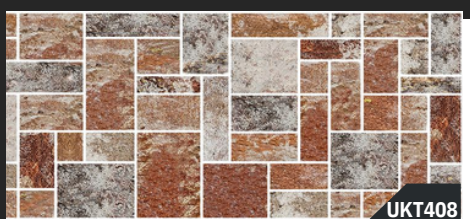

UKT408

Parametr: 120 x 50 x 3,50 cm