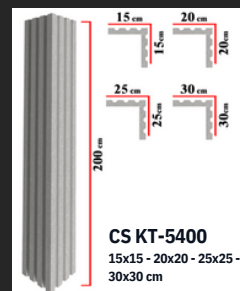

UV_SV 07

Ukončovací a dekorační
lišta - 10x10 - délka 200 cm

UV_SV 08

Ukončovací a dekorační
lišta - 10x10 - délka 200 cm

UV_SV 09

Ukončovací a dekorační
lišta - 10x10 - délka 200 cm

KREATIVNÍ FASÁDY

RODINNÉ DOMY - KOMERČNÍ OBJEKTY - OBYTNÉ KOMPLEXY