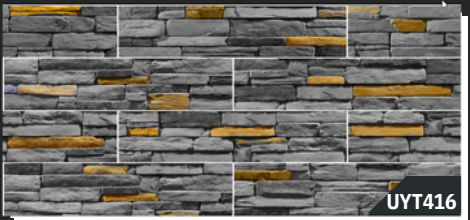

Vymodeluj si vlastnú fasádu!

- STÍPANÝ KÁMEN
- SPLIT STONE
- TÖRÖTT KŐ
- NATURSTEIN

UYT411

UYT412

UYT413

UYT414

UYT415

UYT416