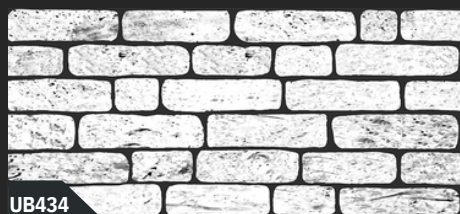

FASÁDNÍ OBKLAD

FACADE CLADDING
HOMLOKZATBURKOLAT
FASSADENVERKLEIDUNG

- STARÁ CIHLA
- OLD BRICK
- RUSZTIKUS TÉGLA
- ALTER ZIEGEL

Parametr: 120 x 50 x 3,50 cm

Vymodeluj si vlastnú fasádu!

FASÁDNÍ OBKLAD

FACADE CLADDING
HOMLOKZATBURKOLAT
FASSADENVERKLEIDUNG