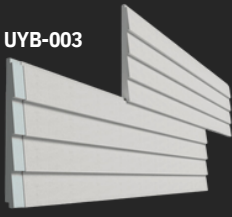

UPHCA-001

UPHCA-002

UPHCA-003

UPHCA-004

UPHCA-005

UYB-002

UYB-003

S-1080
 S-1080
 S-1080
 FC-FC 01
 S-1080
 FC-LT 02

Vymodeluj si vlastnú fasádu!

Natierateľný fasádny obklad

Vymodeluj si vlastnú fasádu!

- výnimočnú
- neopakovateľnú
- podráždi fantáziu

Parameter : 200 cm x 50 cm

Hrúbky : 3,50 cm 10,00 cm 15,00 cm 20,00 cm