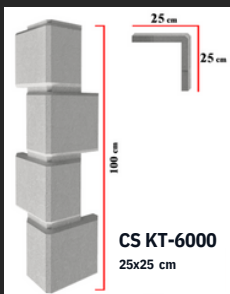

UV_SV 07

Ukončovací a dekorační
lišta - 10x10 - délka 200 cm

UV_SV 08

Ukončovací a dekorační
lišta - 10x10 - délka 200 cm

UV_SV 09

Ukončovací a dekorační
lišta - 10x10 - délka 200 cm

KREATIVNÍ FASÁDY

RODINNÉ DOMY - KOMERČNÍ OBJEKTY - OBYTNÉ KOMPLEXY