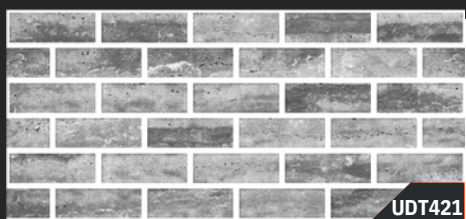

FASÁDNÍ OBKLAD

FACADE CLADDING
HOMLOKZATBURKOLAT
FASSADENVERKLEIDUNG

- KLASICKÁ CIHLA
- BRICK CLASSIC
- KLASSZIKUS TÉGLA
- ZIEGELKLASSIK

Parametr: 120 x 50 x 3,50 cm

Vymodeluj si vlastnú fasádu!