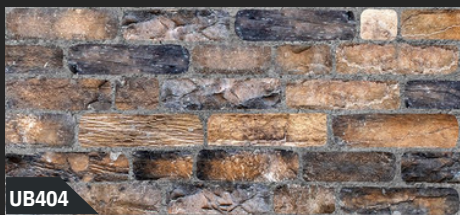

FASÁDNÍ OBKLAD

FACADE CLADDING
HOMLOKZATBURKOLAT
FASSADENVERKLEIDUNG

- STARÁ CIHLA
- OLD BRICK
- RUSZTIKUS TÉGLA
- ALTER ZIEGEL

Parametr: 120 x 50 x 3,50 cm

Vymodeluj si vlastnú fasádu!

FASÁDNÍ OBKLAD

FACADE CLADDING
HOMLOKZATBURKOLAT
FASSADENVERKLEIDUNG