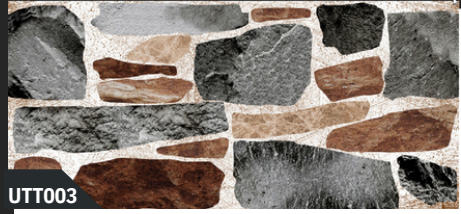

- PŘÍRODNÝ KAMEŇ
- NATURAL STONE
- TERMÉSZETES KŐ
- NATURSTEIN

Parameter: 120 x 50 x 3,50 cm

Vymodeluj si vlastnú fasádu!