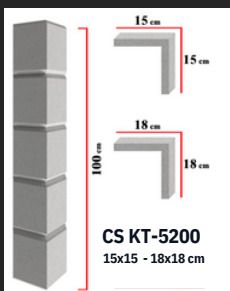

UV_SV 07

Ukončovací a dekorační
lišta - 10x10 - délka 200 cm

UV_SV 08

Ukončovací a dekorační
lišta - 10x10 - délka 200 cm

UV_SV 09

Ukončovací a dekorační
lišta - 10x10 - délka 200 cm

KREATIVNÍ FASÁDY

RODINNÉ DOMY - KOMERČNÍ OBJEKTY - OBYTNÉ KOMPLEXY