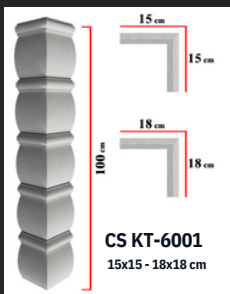

UV_SV 07

Ukončovací a dekorační
lišta - 10x10 - délka 200 cm

UV_SV 08

Ukončovací a dekorační
lišta - 10x10 - délka 200 cm

UV_SV 09

Ukončovací a dekorační
lišta - 10x10 - délka 200 cm

KREATIVNÍ FASÁDY

RODINNÉ DOMY - KOMERČNÍ OBJEKTY - OBYTNÉ KOMPLEXY