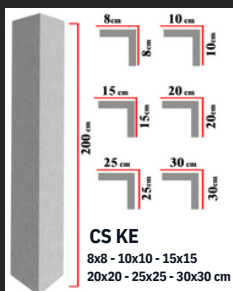

UV_SV 07

Ukončovací a dekorační
lišta - 10x10 - délka 200 cm

UV_SV 08

Ukončovací a dekorační
lišta - 10x10 - délka 200 cm

UV_SV 09

Ukončovací a dekorační
lišta - 10x10 - délka 200 cm

KREATIVNÍ FASÁDY

RODINNÉ DOMY - KOMERČNÍ OBJEKTY - OBYTNÉ KOMPLEXY